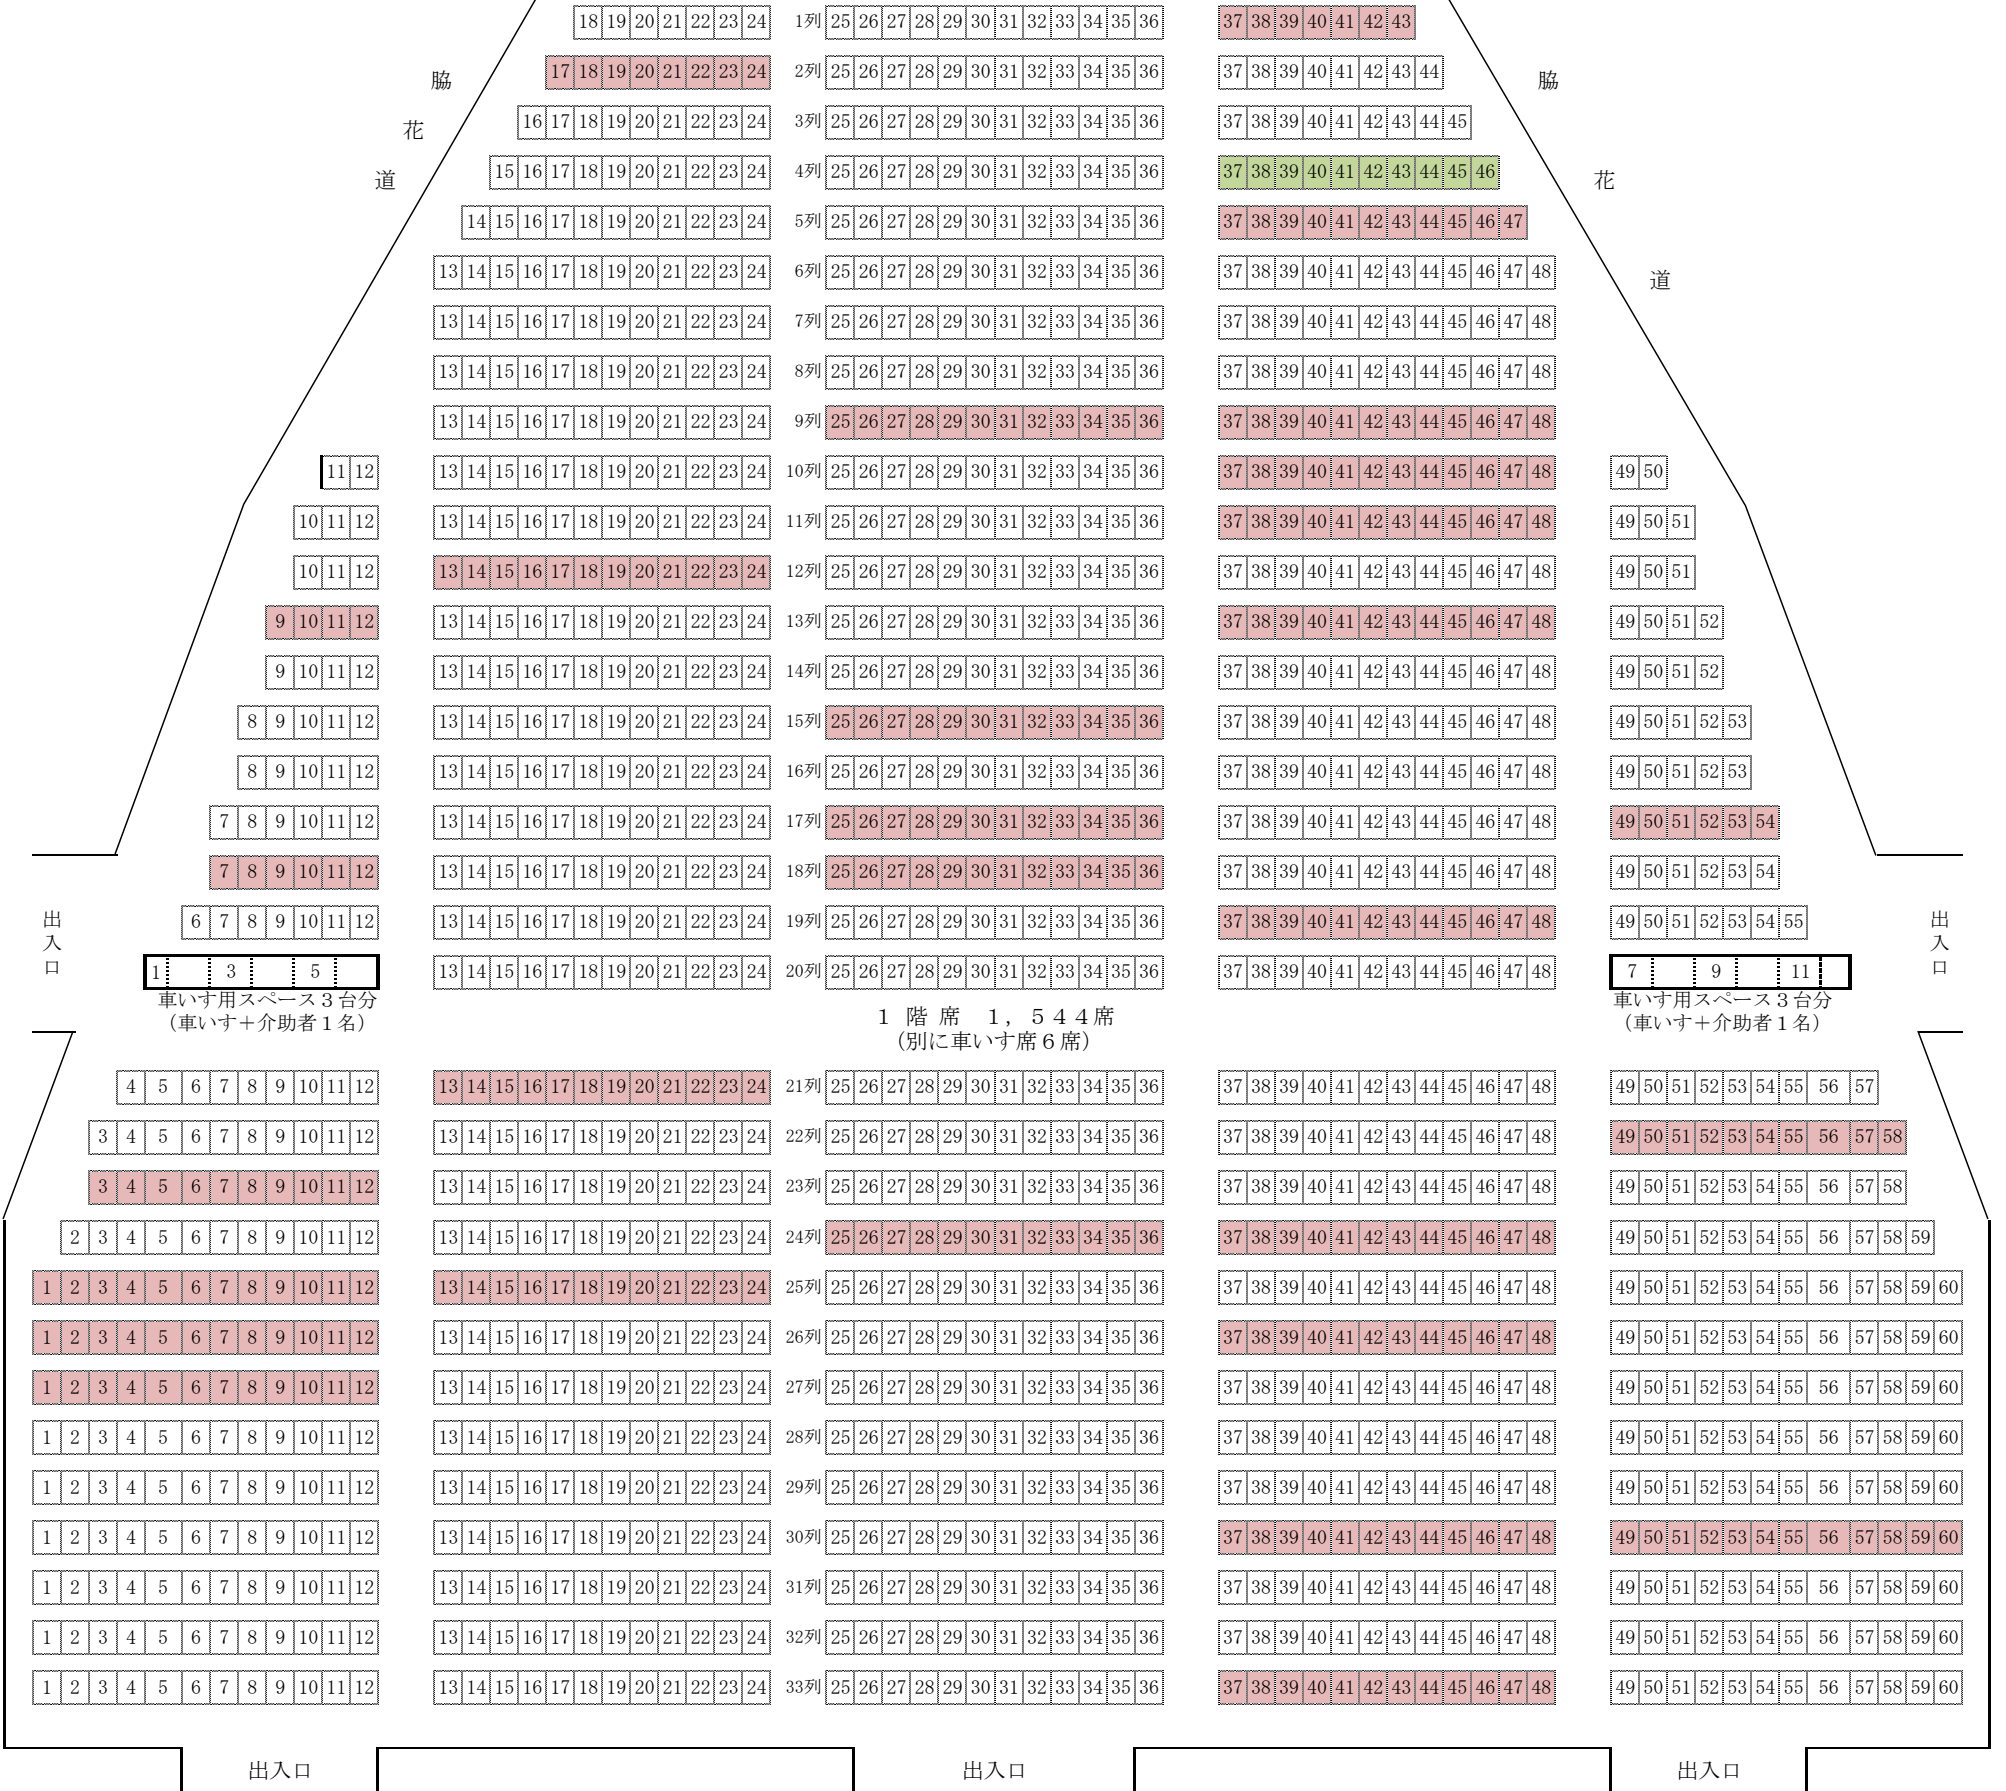

大ホール座席表

座席総数 1,968席

(注) オーケストラボックスを使用するとき 150席減

舞 台

オーケストラボックス

2 階席 424席